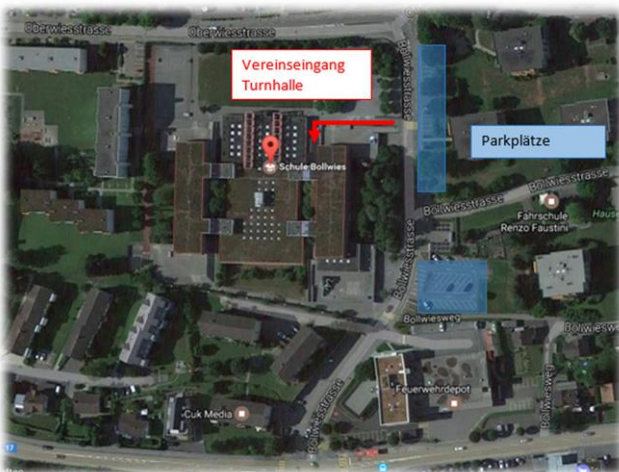

Indoor Fliegen MGRA

Die Turnhalle Weiden und Bollwies sind an den folgenden Termine für die Modellgruppe Rapperswil-Jona reserviert. Also wer Zeit und Lust hat kommt in die Halle und wir lassen es fliegen.

Wann und Wo: Samstag den 10. Februar 2018 **14.00 – 17.00 Uhr**
Turnhalle Weiden

Sonntag den 25. Februar 2018 **09.00 – 12.00 Uhr**
Turnhalle Weiden

Sonntag den 11. März 2018 **14.00 – 17.00 Uhr**
Turnhalle Bollwies

Beachten: Turnschuhe für die Halle (keine schwarze Sohle)

Turnhalle Bollwies